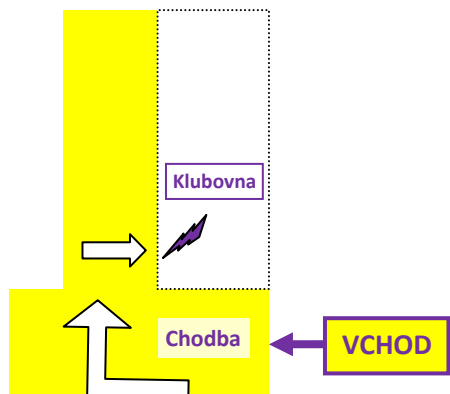

## Sídlo nové klubovny solnických důchodců

Vstup do budovy je běžně zavřen. Venkovní klika je nahrazena pouze madlem (obdobu dveřní koule). Obyvatelé si otevírají klíčem. Pro vstup do budovy v době provozu klubovny bude třeba použít zvonek. Tlačítko je označeno. Po zazvonění je nutno chvíli počkat a bude zajištěn volný vstup. V mimořádných případech lze použít mobil a ohlásit se na klubovém čísle mobilu (+420 604 843 170), nebo zaklepat na okno klubovny vedoucí do ulice.

Po vstoupení do chodby pokračovat v přízemí chodbou vpravo, vstup do klubovny jsou prvé dveře vpravo.

Tlačítko zvonku KLUB DŮCHODCŮ.

ul. Pod poštou č.p. 6

Sociální služby města Rychova n. K. n. o. p. s.  
Pečovatelská služba  
středisko SOLNICE  
tel. 724 764 192