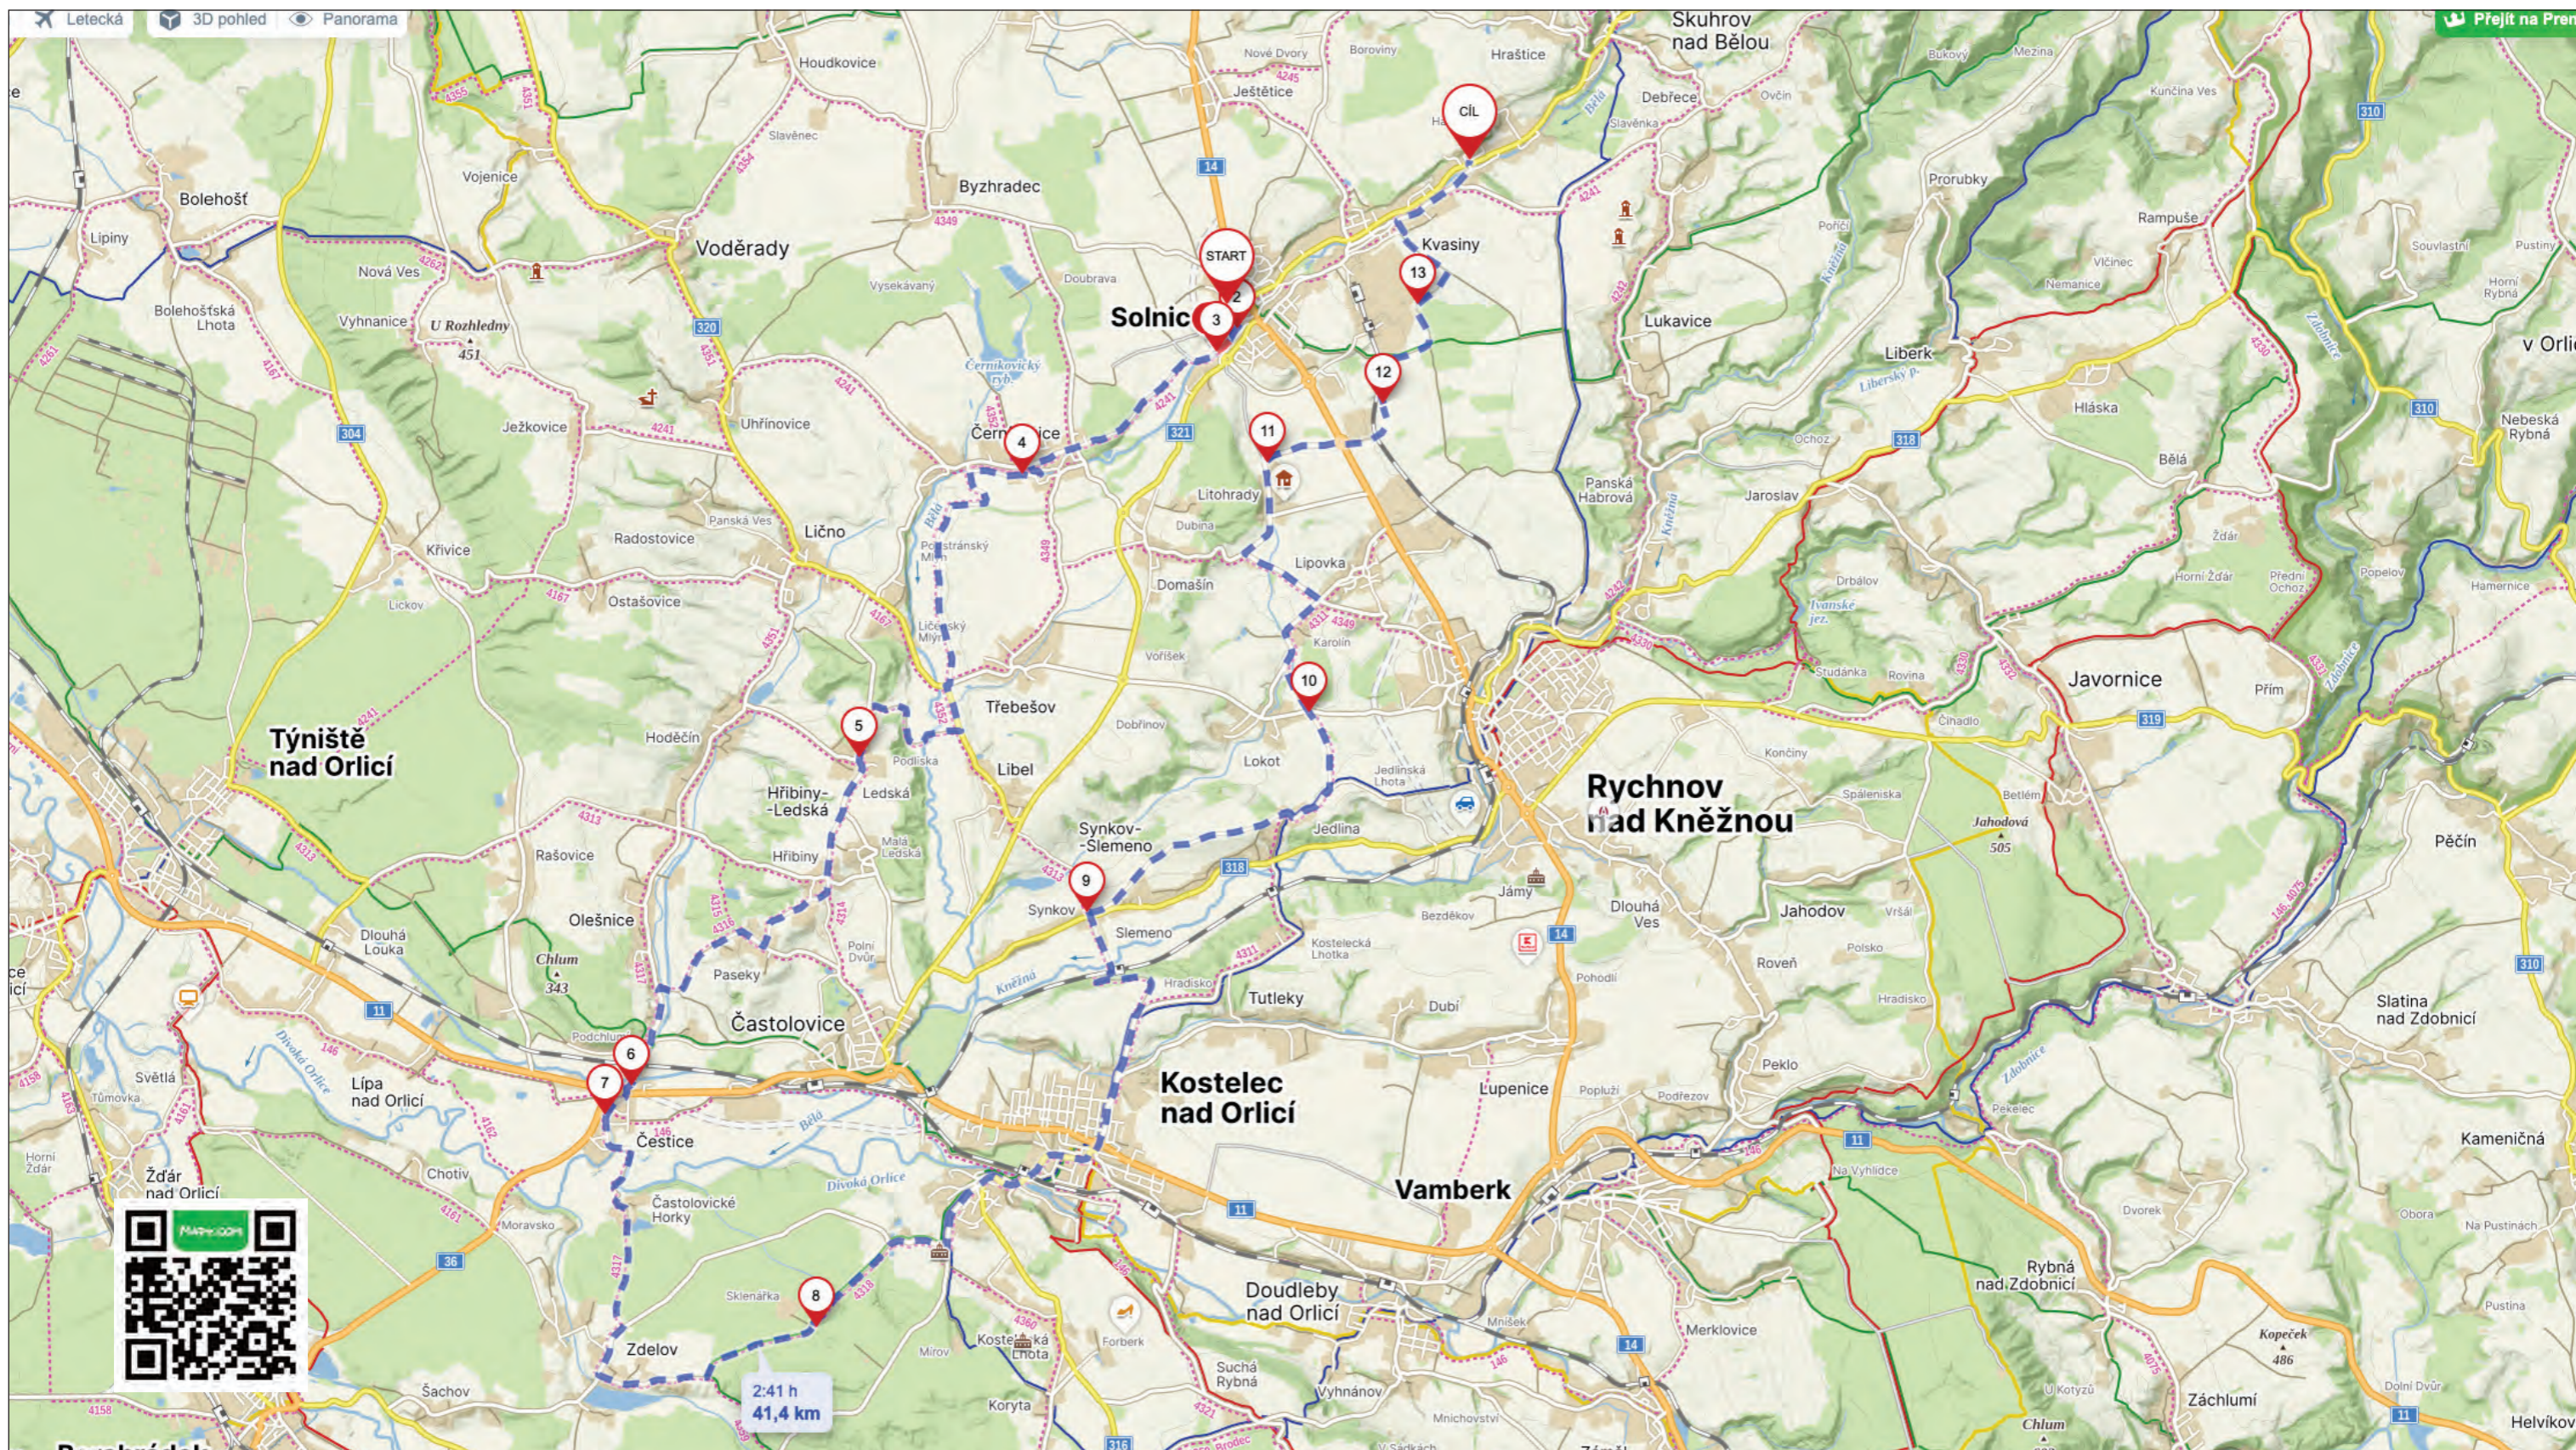

Cyklotrasy

40 km

Město Solnice

54. ročník Solnická solná stezka 2026

Trasa:

Jméno: Číslo:

Start – Společenský dům Solnice od 6.30 do 9.30 hodin.
Uzávěrka cíle v Kvasínách 17.00 hodin.

**Město
Solnice**

**Obec
KVASINY**

ÚSTAV SOCIÁLNÍ PÉČE
PRO MLÁDEŽ KVASINY

Šťastnou cestu přeje KČT Solnice.